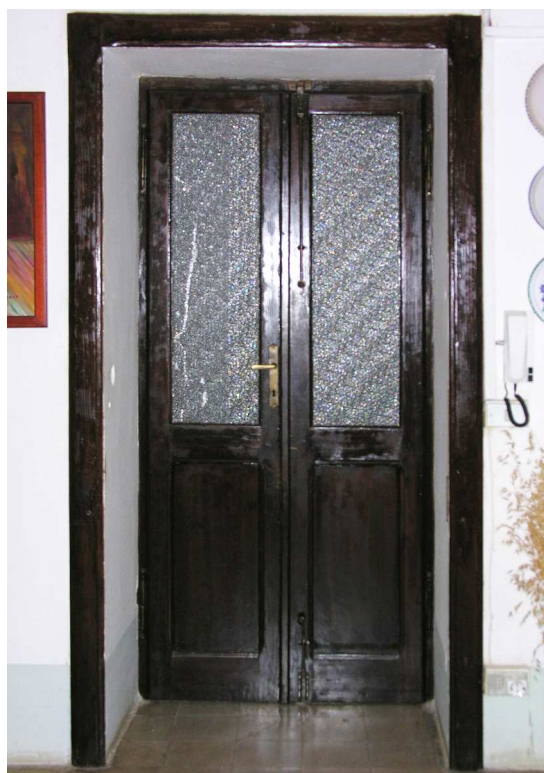

Caratteristiche dimensionali		
<i>altezza (cm)</i>	-	<i>lunghezza (cm)</i> - <i>profondità (cm)</i> -
<i>Forma:</i> Rettangolare a doppia anta		
Materiali		
<i>Infissi:</i>	Legno verniciato	
<i>Stipiti:</i>	Intonacato	
<i>Architrave:</i>	Non visibile	
<i>Soglia:</i>	Cementine	
Elementi oscuranti		
<i>Tipo e materiale</i>	Con vetri stampati semitrasparenti	
Elementi di protezione		
<i>Tipo e materiale</i>		
Elementi di decoro		
<i>Tipo e materiale</i>	-	
Ferramenta		
<i>Tipo e materiale</i>	Originale in ferro battuto