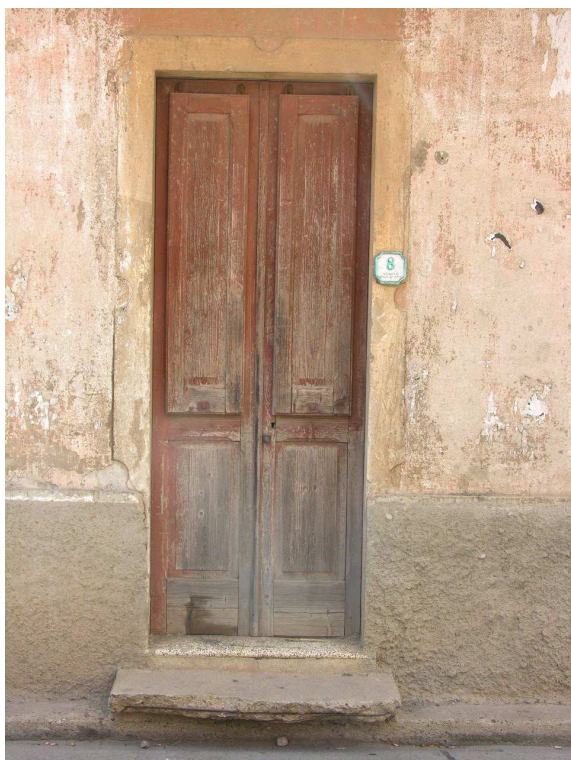

Caratteristiche dimensionali			
<i>altezza (cm)</i>	200	<i>lunghezza (cm)</i>	96
		<i>profondità (cm)</i>	32
<i>Forma:</i> Rettangolare a doppia anta			
Materiali			
<i>Infissi:</i>	Legno verniciato		
<i>Stipiti:</i>	Intonacato		
<i>Architrave:</i>	Legno		
<i>Soglia:</i>	Marnette		
Elementi oscuranti			
<i>Tipo e materiale</i>	Scurini interni in legno		
Elementi di protezione			
<i>Tipo e materiale</i>			
Elementi di decoro			
<i>Tipo e materiale</i>	-		
Ferramenta			
<i>Tipo e materiale</i>	Originale in ferro battuto		

Caratteristiche dimensionali			
<i>altezza (cm)</i>	228	<i>lunghezza (cm)</i>	92
		<i>profondità (cm)</i>	20
<i>Forma:</i> Rettangolare a doppia anta			
Materiali			
<i>Infissi:</i>	Legno verniciato		
<i>Stipiti:</i>	Intonacato		
<i>Architrave:</i>	Non visibile		
<i>Soglia:</i>	Graniglia di cemento		
Elementi oscuranti			
<i>Tipo e materiale</i>	Scurini esterni in legno		
Elementi di protezione			
<i>Tipo e materiale</i>			
Elementi di decoro			
<i>Tipo e materiale</i>	-		
Ferramenta			
<i>Tipo e materiale</i>	Originale in ferro battuto		

Caratteristiche dimensionali		
<i>altezza (cm)</i>	245	<i>lunghezza (cm)</i> 100 <i>profondità (cm)</i> 20
<i>Forma:</i> Rettangolare a doppia anta		
Materiali		
<i>Infissi:</i>	Legno verniciato	
<i>Stipiti:</i>	Intonacato	
<i>Architrave:</i>	Non visibile	
<i>Soglia:</i>	Marmo	
Elementi oscuranti		
<i>Tipo e materiale</i>	Scurini esterni in legno	
Elementi di protezione		
<i>Tipo e materiale</i>		
Elementi di decoro		
<i>Tipo e materiale</i>	Intarsi negli scurini	
Ferramenta		
<i>Tipo e materiale</i>	Originale in ferro battuto	