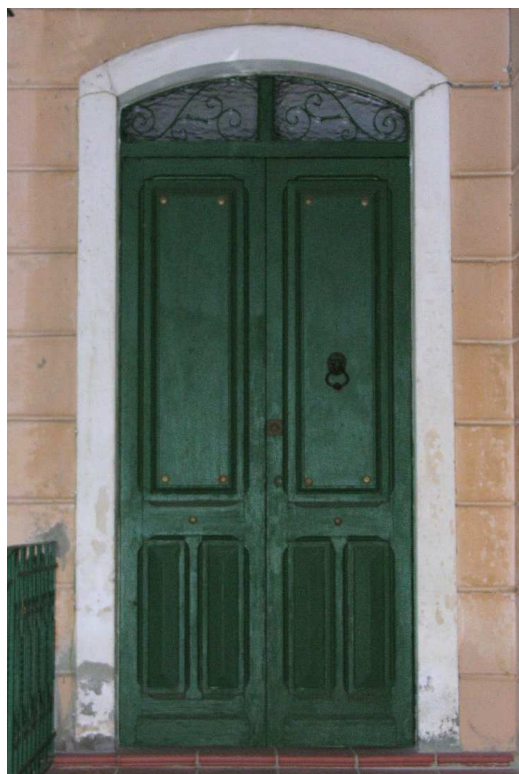

Caratteristiche dimensionali		
<i>altezza (cm)</i>	-	<i>lunghezza (cm)</i> - <i>profondità (cm)</i> -
<i>Forma:</i> Rettangolare arcata a tutto sesto a doppia anta		
Materiali		
<i>Infissi:</i>	Legno verniciato	
<i>Stipiti:</i>	Intonacato	
<i>Architrave:</i>	Non visibile	
<i>Soglia:</i>	Piastrille tipo cotto	
Elementi oscuranti		
<i>Tipo e materiale</i>	Scurini esterni in legno	
Elementi di protezione		
<i>Tipo e materiale</i>		
Elementi di decoro		
<i>Tipo e materiale</i>	Batacchio in ferro battuto ad anello ed element	
Ferramenta		
<i>Tipo e materiale</i>	Originale in ferro battuto